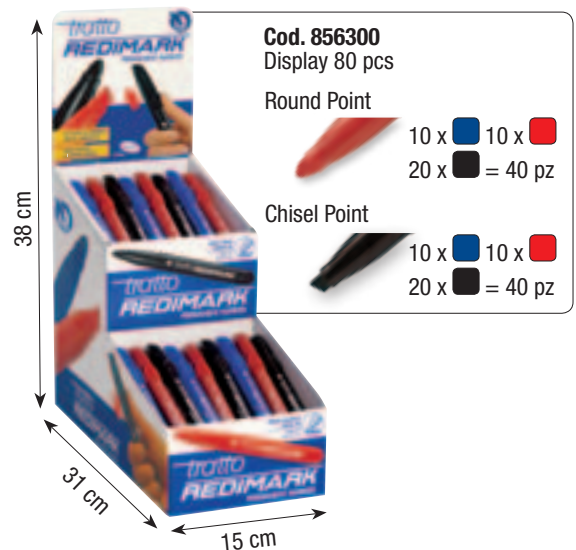

Cod. 856300
Display 80 pcs

Round Point

10 x 10 x
20 x = 40 pz

Chisel Point

10 x 10 x
20 x = 40 pz

Code	Barcode	Quantity	Color	Barcode	Quantity	Quantity	mm	Kg	Barcode
856300	8000825 856310	Display 80 pcs	Assorted Colours	-	1	1	330x165x270	2,05	8000825 856396