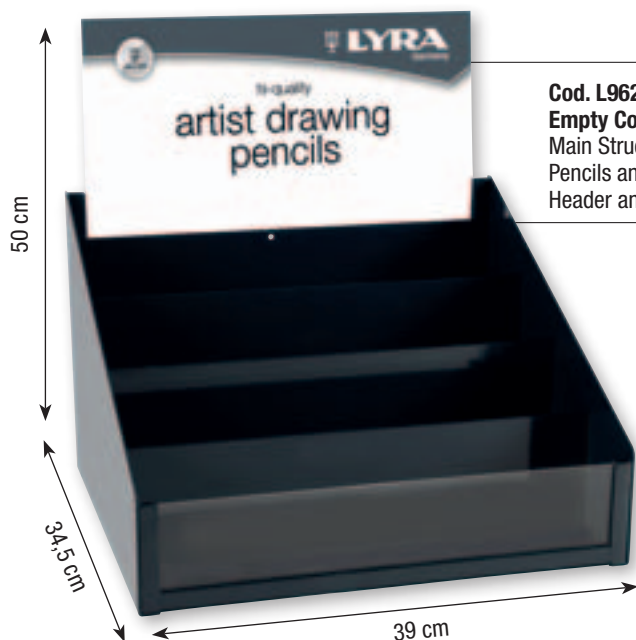

Lyra Art and Drawing Counter Display - Modular System

Cod. L9624001
Empty Counter Display
 Main Structure
 Pencils and Markers
 Header and Artwork Set included

Cod. L9624005

- GB** It is possible to integrate a hive to 12 rooms wire 3mm directly into each shelf ladder module, inserted into the lineup, can display vertically pencils and markers in bulk.
- DE** Außerdem ist es möglich bis zu 24 Zellen in das Modul zu integrieren, indem lose Stifte vertikal präsentiert werden können. Die Hauptstruktur des Displays besteht aus vier Teilen, welche einfach zusammensetzen sind.
- FR** Il est possible d'intégrer un fond perforé de 12 emplacements, d'épaisseur de 3 mm, directement dans chaque module étagère à échelle, afin de présenter les crayons et feutres en vrac à la verticale.