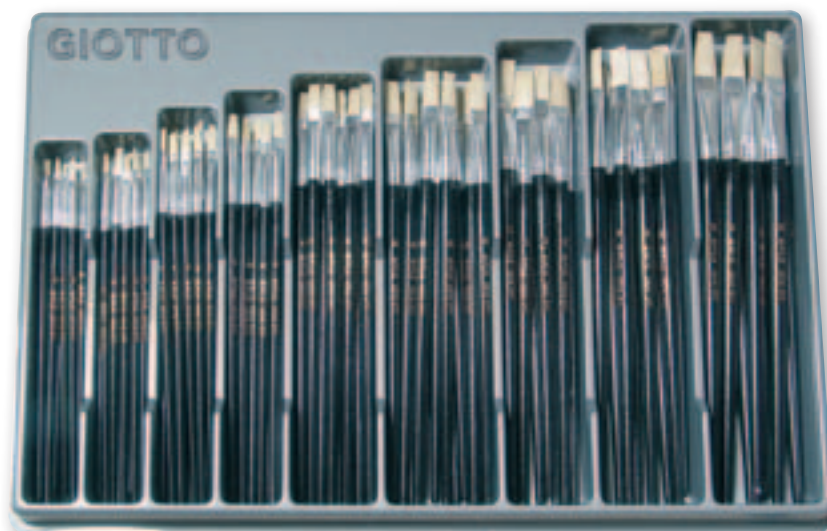

KSA فرش تلوین بألوان الزيت ذات يد مطلية بلون اسود وطرف هلبني مسطح.

IR قلمو رنگ روغن با دسته چوبی تیره صیقلی. با نوک تخت، ساخته شده از موهای ریز، روی هر قلم بارکد خورده است.

Cod. 026100
n° 0, 2, 4

Cod. 026200
n° 6, 8, 10