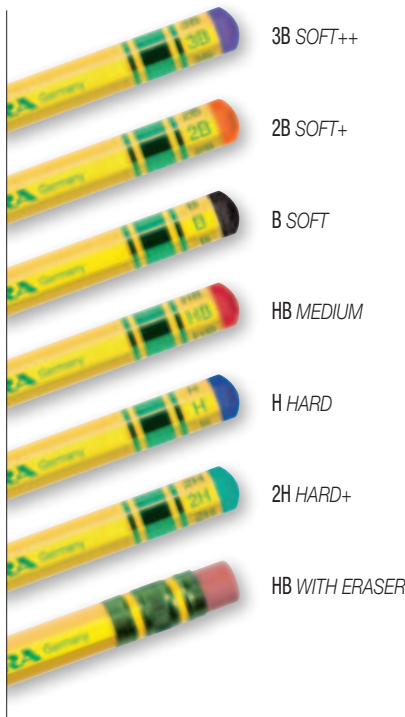

6 Single Grades Available