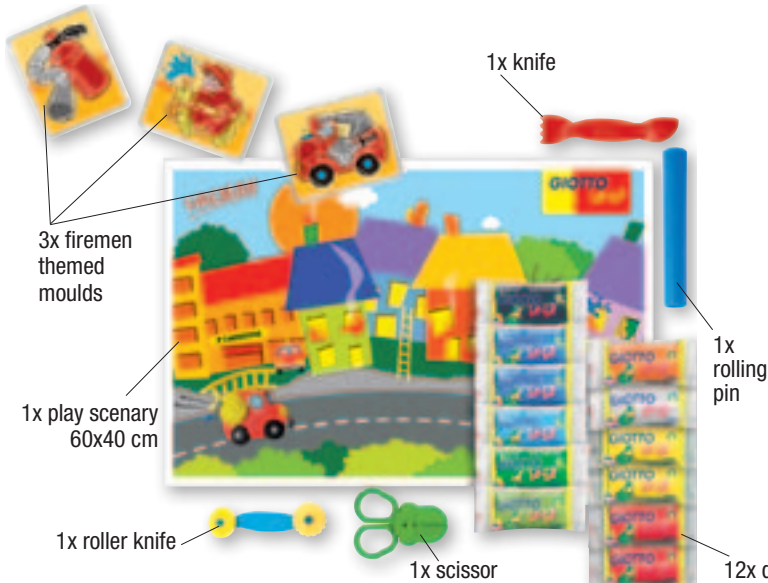

Giotto be-bè Maxi Bucket Fireman

Dermatologically tested

(GB) Giotto be-bè Super Modelling Dough range comes with a new Firemen-themed bucket certified for children aged 2 and over. The bucket includes 12 Giotto be-bè dough rolls, firemen themed moulds, modelling tools to use with the dough and the play mat to set a lot of stories. Fun is not over yet, thanks to the moulds on the top of the bucket!

(DE) Das Produktsortiment der Giotto be-bè Modelling Dough wird durch einen neuen Giotto be-bè Eimer, der das Thema "Feuerwehr" anspricht erweitert. Dieser ist zertifiziert für Kinder ab zwei Jahren. Er enthält 12 verschiedene Giotto be-bè Knetrollen, Feuerwehr thematisierende Pressformen, Werkzeuge, um die Knete zu bearbeiten und eine Spielmatte zum Kreieren vieler Feuerwehrgeschichten. Der Spaß ist noch nicht vorbei, dank den Formen auf dem Deckel des Eimers!

(FR) La gamme Giotto be-bè Super Pâte à Jouer vous propose un nouveau seau sur le thème des Pompiers, certifié pour les enfants âgés de 2 ans et plus. Ce seau contient 12 pains de pâte Giotto be-bè, des moules sur le thème des Pompiers, des accessoires pour le modelage à utiliser avec la pâte ainsi qu'un tapis de jeu afin d'inventer de nombreuses histoires. L'amusement ne s'arrête pas là grâce aux moules présents sur le couvercle du seau !