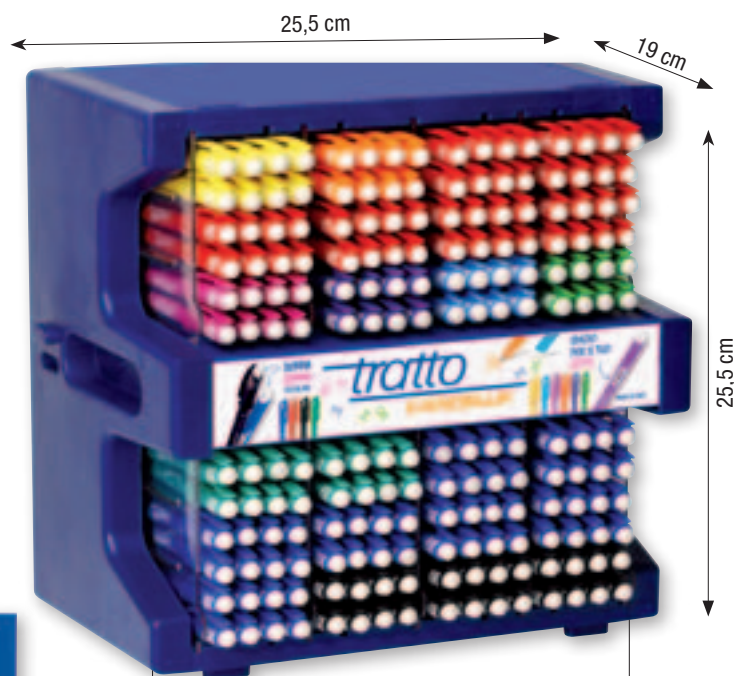

Cod. 817400

Display 192 pcs

56x 24x 48x 8x 16x
8x 8x 8x 8x 8x = 192 pcs

Blister 2 pcs + eraser