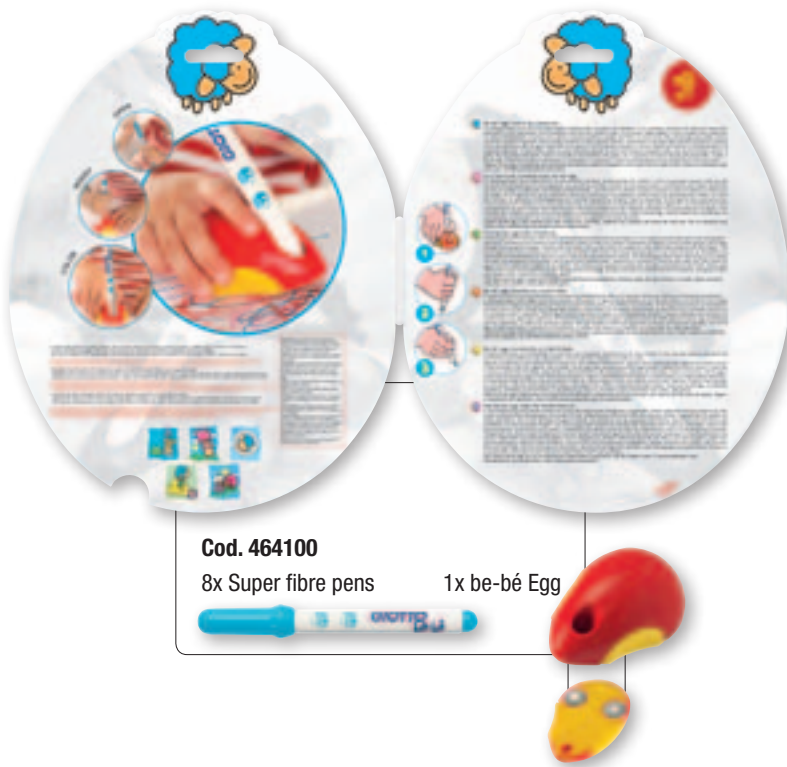

ليست مجرد لعبة! بيضة جيو توي بي عبارة عن أداة معينة بالمشطبات المثيرة التي تثير الإبداع والابتكار وتسمح بمقدمة سهلة وسريعة للرسم. وهي عبارة عن حامل قلم بهيكل الشكل ذو طرف من اللباد مع عجلات مصنوعة من مادة آمنة ومعتمدة. تلامس يدي الطفل بصورة ممتازة مع هذا الشكل المربع وتترك علامات عند حركتها مما يثير الفضول البصري لدى الطفل. **(KSA)**

این فقط یک اسباب بازی نیست، تخم مرغ Giotto Be Be یک ابزار است که با یک سری محرک بسته بندی شده است و هدف از آن این است که سبب رشد خلاقیت کودکان شده و آنها را خیلی سریع و راحت با طراحی آشنا کند. در این مجموعه یک نگهدارنده قلم با چرخ وجود دارد که از موادی ایمن و کاملاً ضد ضربه ساخته شده است. دست کودک کاملاً در کنار شکل ارگونومیک این تخم مرغ راحت است و وقتی اینم حرکت میکند از خود شکل به جا می گذارد، که سبب جلب حس کنجکاوی کودک می شود. **(IR)**

Code

464100 8000825 464102 be-bè Egg Hangable

8000825 464188 2 6 295x250x340 1,79 8000825 464195