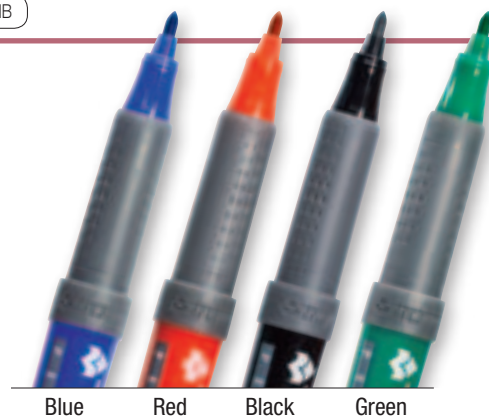

✓ Barcode on each barrel