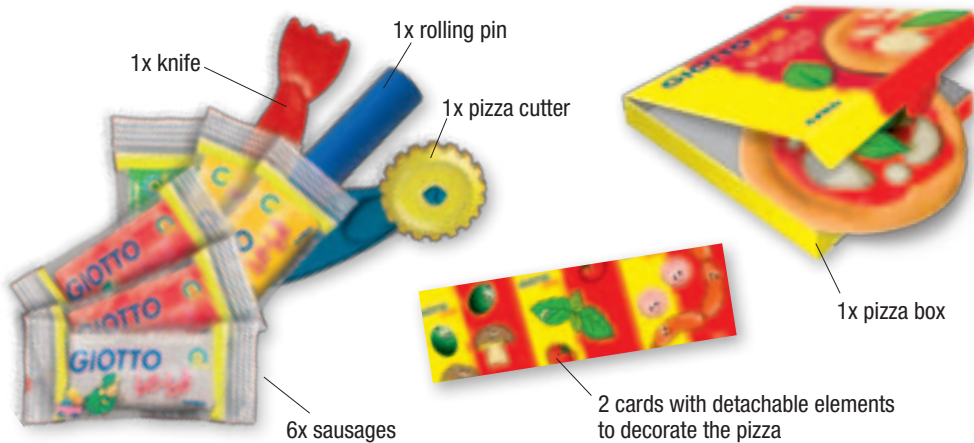

Code									
468400	8000825 009242	Giotto be-bè My be-bè Pizza	-	4	4	295x190x185	1,97	8000825 009286	

Giotto be-bè My Cupcake

Dermatologically tested

CE

GB Giotto bebè Super Modelling Dough brings out a new idea dedicated to the recipes: cupcake! in a windowed cardboard pack containing 6 sausages , a syringe to decorate the cupcake , a rolling pin, a cutter and 3 cards with detachable elements to decorate the cupcakes . Finally, there are 4 cups of paper industry in which to wrap the sweet creations for an impeccable presentation.

DE Giotto be-bè Super Modelling Dough führt eine neue Linie ein, welche Rezepten gewidmet ist. Die Kartonverpackung enthält alles, was zur Herstellung eines Cupcakes nötig ist: sechs verschiedene Giotto be-bè Knetrollen, eine Spritze, um den Cupcake zu dekorieren, ein Nudelholz, ein Messer und drei Karten mit herausnehmbaren Elementen, um den Cupcake zu dekorieren. Am Ende gibt es vier Cupcake Formchen, in welche die süßen Kreationen für eine tadellose Präsentation eingewickelt werden können.

FR Giotto bebè Super Pâte à Jouer apporte une nouvelle idée dédiée aux recettes : Les cupcakes ! Dans un set en carton avec une fenêtre de visualisation du produit contenant 6 pains de pâte Giotto bebè, une seringue pour décorer le cupcake, un rouleau, un couteau ainsi que 3 cartes avec des éléments détachables pour décorer le gâteau. Enfin 4 contenants en papier sont disponibles pour venir y déposer vos créations sucrées pour une présentation impeccable.