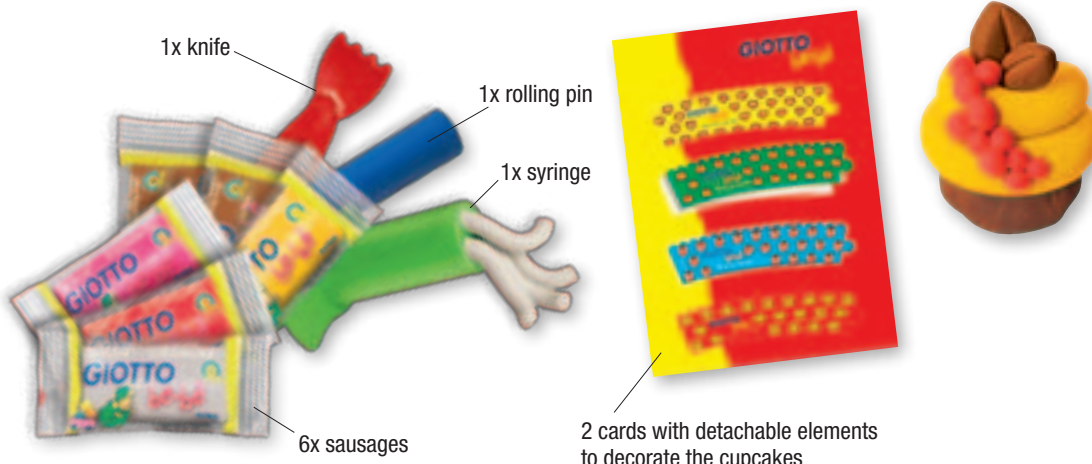

Code									
468600	8000825 010019	Giotto be-bè Cupcake	-	4	4	295x190x185	2,01	8000825 010330