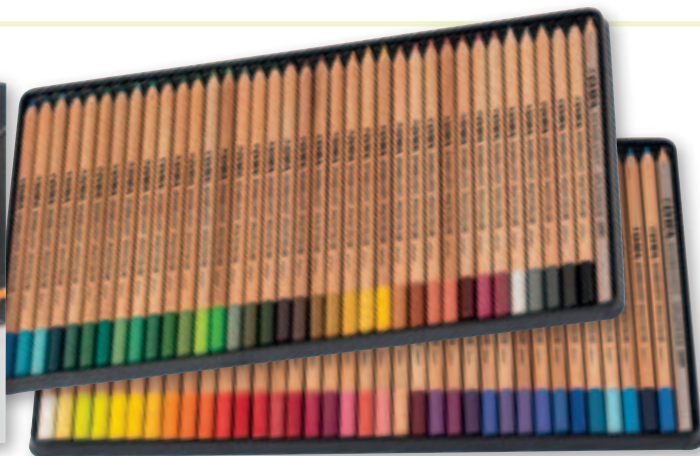

Composition of pomegranates
Emanuele Dascanio
Coloured pencils on paper
cm 35 x 50

Lyra Rembrandt Polycolor

LYRA ART

Cod. L2001720

Cod. L2001360

Cod. L2001240

Cod. L2001120

Ø 4 mm