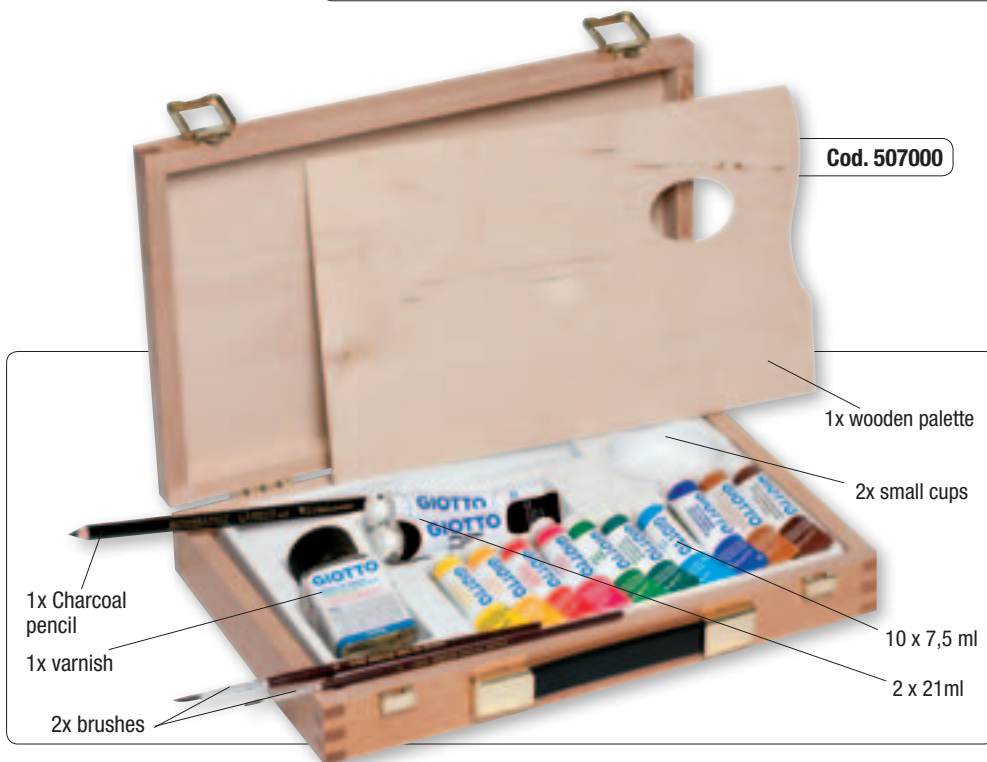

Cod. 507000