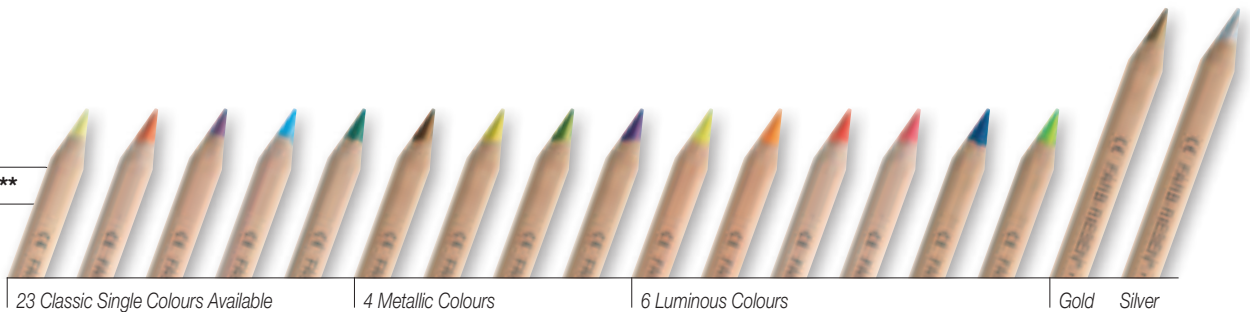

23 Classic Single Colours Available

4 Metallic Colours

6 Luminous Colours

Gold Silver

In Box 12 pcs

12/72

144

185x135x140

2,16

Code

Code

L3930001	4084900 420430	White	4084900 410134	4084900 305188
L3930004	4084900 420379	Zinc yellow	4084900 410073	4084900 305195
L3930007	4084900 420331	Lemon yellow	4084900 410035	4084900 305201
L3930013	4084900 420386	Light orange	4084900 410080	4084900 305218
L3930018	4084900 420317	Scarlet lake	4084900 410011	4084900 305225
L3930027	4084900 420393	Light carmine	4084900 410097	4084900 305232
L3930029	4084900 420454	Pink madder lake	4084900 410158	4084900 305249
L3930032	4084900 420447	Light flesh	4084900 410141	4084900 305256
L3930034	4084900 422359	Magenta	4084900 422366	4084900 305263
L3930038	4084900 420355	Violet	4084900 410059	4084900 305270
L3930039	4084900 420492	Light violet	4084900 410196	4084900 305287
L3930046	4084900 420508	Sky blue	4084900 410202	4084900 305294
L3930047	4084900 420409	Light blue	4084900 410103	4084900 305300
L3930051	4084900 420300	Prussian blue	4084900 410004	4084900 305317
L3930053	4084900 420522	Peacock blue	4084900 410714	4084900 305324
L3930054	4084900 420485	Aquamarine	4084900 410189	4084900 305331
L3930061	4084900 420515	Viridian	4084900 410707	4084900 305348
L3930067	4084900 420324	Sap green	4084900 410028	4084900 305355

L3930070	4084900 420416	Apple green	4084900 410110	4084900 305362
L3930076	4084900 420362	Van Dyck brown	4084900 410066	4084900 305379
L3930090	4084900 420423	Venetian red	4084900 410127	4084900 305386
L3930097	4084900 420539	Medium grey	4084900 410721	4084900 305393
L3930099	4084900 410042	Black	4084900 420348	4084900 305409
L3930231	4084900 420782	Metallic brown	4084900 420744	4084900 305416
L3930232	4084900 420799	Metallic yellow	4084900 420751	4084900 305423
L3930233	4084900 420805	Metallic green	4084900 420768	4084900 305430
L3930234	4084900 420812	Metallic lilac	4084900 420775	4084900 305447
L3930250	4084900 420478	Gold	4084900 410172	4084900 305454
L3930251	4084900 420461	Silver	4084900 410165	4084900 305461
L3930304	4084900 420553	Lum. yellow	4084900 410745	4084900 305478
L3930313	4084900 420584	Lum. orange	4084900 410776	4084900 305485
L3930317	4084900 422403	Lum. red	4084900 422410	4084900 305492
L3930328	4084900 420591	Lum. pink	4084900 410783	4084900 305508
L3930347	4084900 420577	Lum. blue	4084900 410769	4084900 305515
L3930371	4084900 420560	Lum. green	4084900 410752	4084900 305522