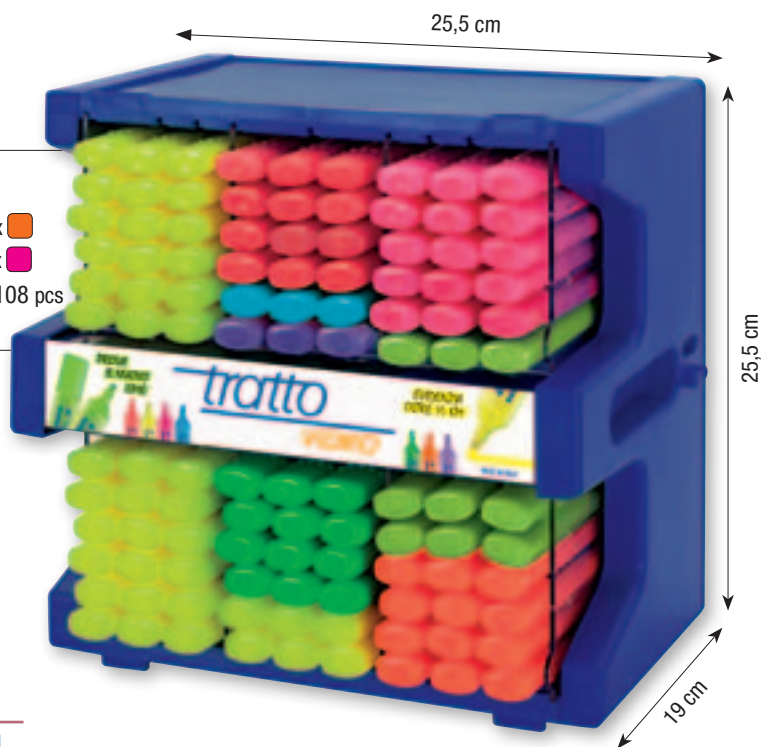

Cod. 893900
Display 108 pcs
42x 3x 12x
12x 3x 15x
12x SUNRISE = 108 pcs
9x LIME

Cod. 8301**
In pot 20 pcs

✓ Extra strong colour

Cod. 042601
Blister 1 pc