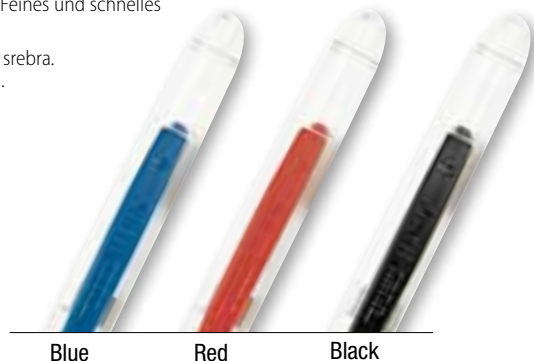

Tratto Matic Grip

- **(GB)** Retractable ballpoint pen. Nickel silver ballpoint and tungsten carbide ball bearing. Tight grip. Fine, flawless writing from the beginning. Writing span 2000 m.
- **(DE)** Kugelschreiber mit Druckmechanik. Spitze aus Neusilber, Kugel aus Wolframkarbid. Rutschfeste Griffzone. Feines und schnelles Schreiben. Sofort nach dem Aufsetzen auf das Papier schreibbereit. Schreiblänge 2000 m.
- **(SLO)** Zložljiv kemični svinčnik. Kroglica konice je iz volframovega karbida, medtem ko konica sama je iz niklja in srebra. Ima oprijem brez drsenja. Za elegantno in brezhibno pisanje od samega začetka. Življenjska doba 2.000 m.
- **(PL)** Długopis automatyczny. Niklowana, srebrna końcówka pisząca oraz wolframowa obudowa końcówki. Gumowy uchwyt. Cienka linia pisanía. Długość linii pisanía 2000 m.
- **(H)** Visszahúzódó hegyű golyóstoll. Ezüstnikkel hegyű, puha, folyamatos, egyenletes írásmódot biztosít a használatá. Íráshossz: 2000 m.
- **(PRC)** 伸缩式圆珠笔, 镍银球珠, 硬质合金钨球座。

قلم بيسن كروي قابل للسحب. سن كروي من الفضة والنيكل ومحمل كروي من (KSA)

Made in Italy