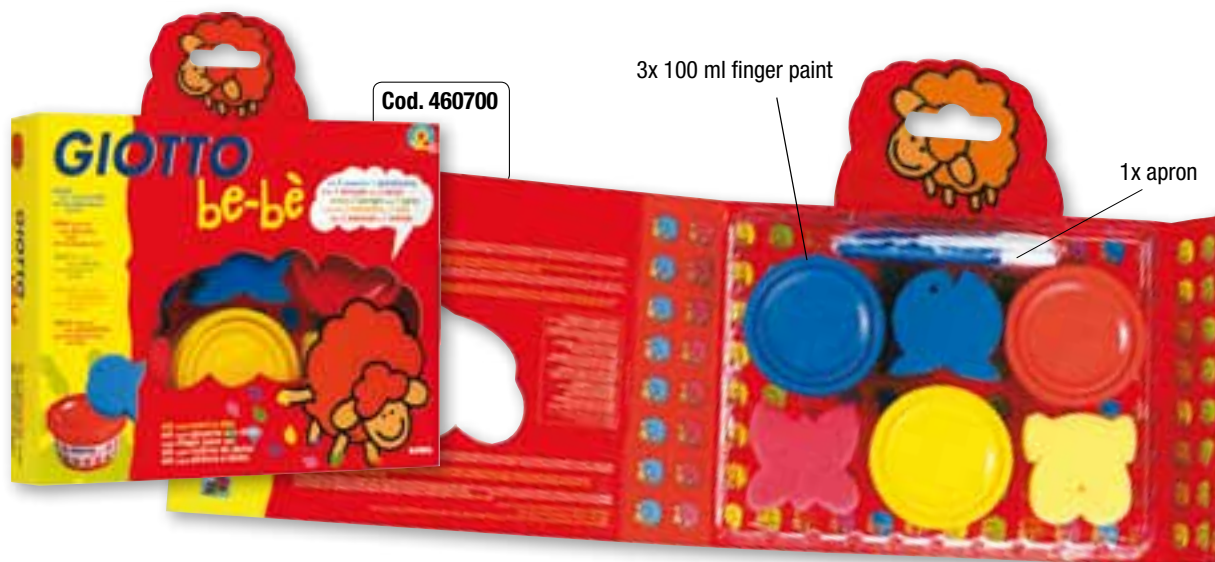

Giotto be-bè Super Finger Colours

Dermatologically tested

- **GB** Super finger-paint, suited for very young children. Bright, lively colours which are easy to use. Innocuous and dermatologically-tested. Washes off skin with warm water.
- **DE** Super Fingerfarben, ideal für Kleinkinder. Leuchtende, unbedenkliche, dermatologisch getestete Farben, benutzerfreundlich. Mit lauwarmen Wasser von der Haut entfernenbar.
- **SLO** Super prstna barva, ki je primerna za majhne otroke. Svetle, žive barve katere so enostavne za uporabo. So neškodljive in dermatološko testirane. Iz kože se barve odstranijo s toplo barvo.
- **PL** Farby do malowania palcami, idealne dla bardzo małych dzieci. Jasne, żywe kolory, łatwe do użycia. nieszkodliwe i testowane dermatologicznie. Usuwalne ze skóry przy użyciu jedynie ciepłej wody.
- **H** A Giotto Be-bè ujjfestéket kifejezetten az egészen apró gyermekek számára fejlesztették ki. Bőrgyógyászatilag tesztelt, könnyedén lemosható. A szettben a 3x100 ml ujjfesték mellett 3 vidám figura is található a mókás nyomatok készítéséhez.
- **PRC** 超级指画颜料, 适用于年龄较小的幼儿。颜色明艳、生动, 使用简便。无毒, 经过皮肤测试。温水洗涤。

تلا، اصابع سوير مناسب للأطفال الصغار جدا. انوان ناعمة ومرحة وسهلة الاستخدام. غير ضار ومجرب ضيبا. يتم غسله عن على الجلد واليشرة بائنا الدافئ. **(KSA)**

Cod. 460700

3x 100 ml finger paint

1x apron

Code

460700 8000825 460708 Finger paint set

8000825 460784 2 6 430 x 165 x 280 4,06 8000825 460791