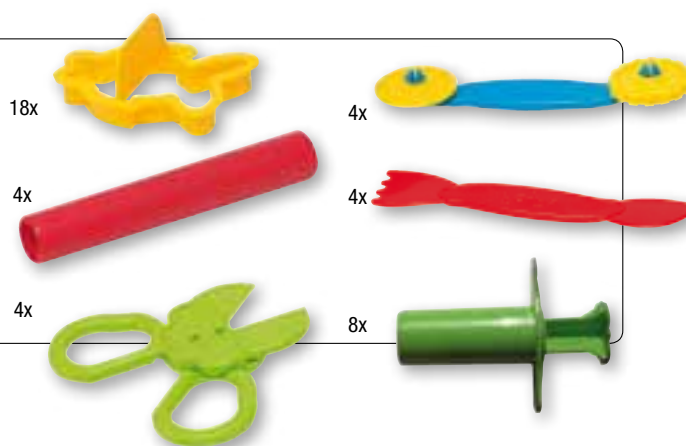

اكسسوارات تشكيلية جيوتو بي بي مثالية للأطفال وبسهولة الاستعمال وامنة وغير ضارة لا تحتوي على اجزاء قابلة للفصل. يحتوي الجيب على عينة عجيبة تشكيلية جيوتو بي بي مجانية.

**KSA**

**Cod. 464700**

**Cod. 464200**