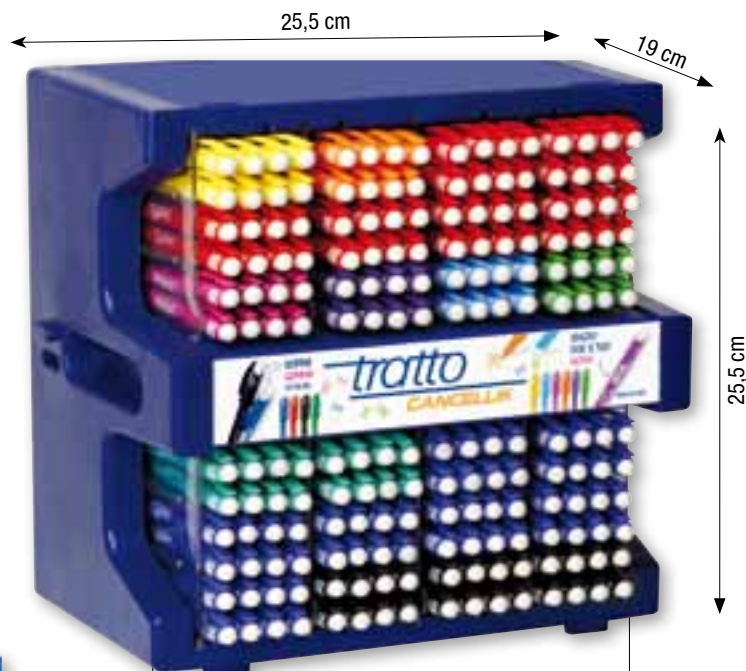

Cod. 817400

Display 192 pcs

56x 12x 48x 8x 16x
8x 8x 8x 8x 8x = 192 pcs

Cod. 041701

Blister 2 pcs + eraser