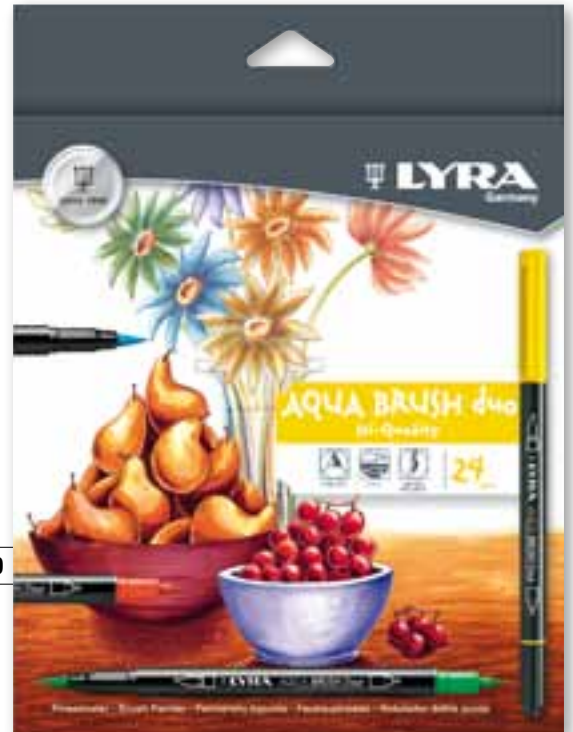

Cod. L6521240

Code	Icon 1	Icon 2	Icon 3	Icon 4	Icon 5	Icon 6	Icon 7	Icon 8	Icon 9
L6521120	4084900 661628	Hangable box 12 pcs	-	1/12	72	600 x 260 x 390	13,40	4084900 661642	
L6521240	4084900 661659	Hangable box 24 pcs	-	1/6	36	500 x 255 x 390	12,00	4084900 661673