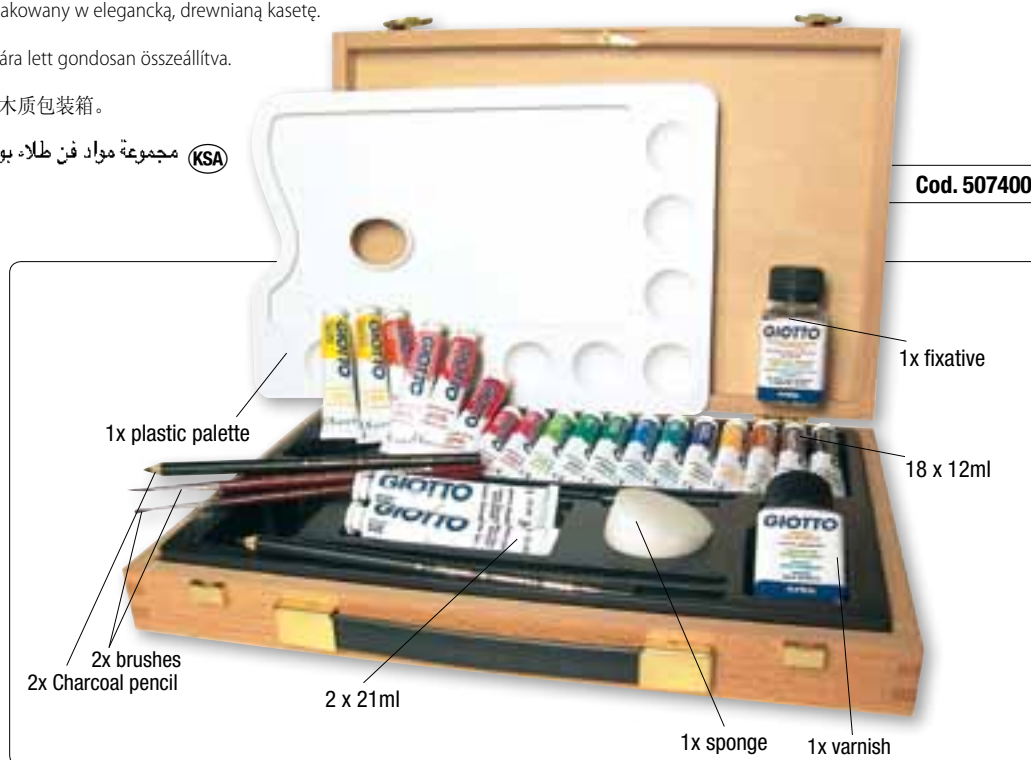

**(KSA)** مجموعة مواد فن طلاء بوسترات جيوتو معبأة في علبة خشبية مستقلة.

Code	8000825 604003	8000825 604102	8000825 604096	8000825 604195
<b>507000</b>	Wooden case	Wooden case	Wooden case	Wooden case
	Basic	Professional		
	-	-	1	6
	400 x 300 x 180	380 x 245 x 325	400 x 300 x 180	380 x 245 x 325
	5,38	9,22	5,38	9,22
	8000825 604096	8000825 604195	8000825 604096	8000825 604195