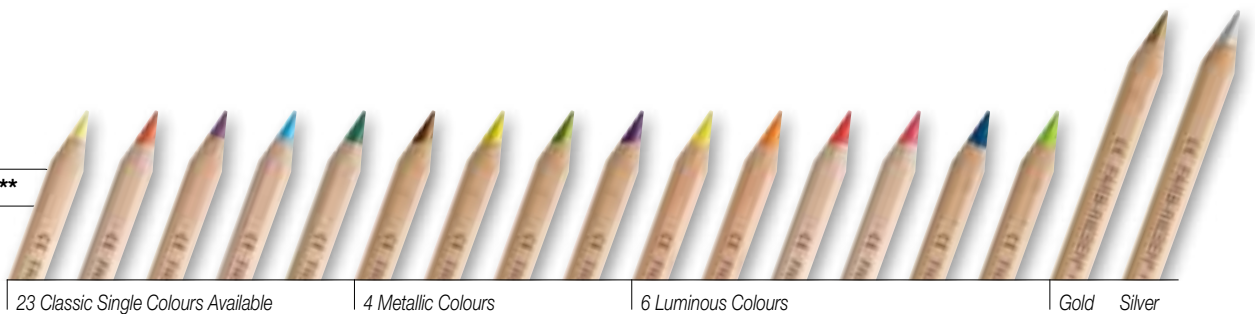

23 Classic Single Colours Available

4 Metallic Colours

6 Luminous Colours

Gold Silver

In Box	12 pcs	12/72	144	185 x 135 x 140	2,16

Code				
L3930001	4084900 420430	White	4084900 410134	4084900 305188
L3930004	4084900 420379	Zinc yellow	4084900 410073	4084900 305195
L3930007	4084900 420331	Lemon yellow	4084900 410035	4084900 305201
L3930013	4084900 420386	Light orange	4084900 410080	4084900 305218
L3930018	4084900 420317	Scarlet lake	4084900 410011	4084900 305225
L3930027	4084900 420393	Light carmine	4084900 410097	4084900 305232
L3930029	4084900 420454	Pink madder lake	4084900 410158	4084900 305249
L3930032	4084900 420447	Light flesh	4084900 410141	4084900 305256
L3930034	4084900 422359	Magenta	4084900 422366	4084900 305263
L3930038	4084900 420355	Violet	4084900 410059	4084900 305270
L3930039	4084900 420492	Light violet	4084900 410196	4084900 305287
L3930046	4084900 420508	Sky blue	4084900 410202	4084900 305294
L3930047	4084900 420409	Light blue	4084900 410103	4084900 305300
L3930051	4084900 420300	Prussian blue	4084900 410004	4084900 305317
L3930053	4084900 420522	Peacock blue	4084900 410714	4084900 305324
L3930054	4084900 420485	Aquamarine	4084900 410189	4084900 305331
L3930061	4084900 420515	Viridian	4084900 410707	4084900 305348
L3930067	4084900 420324	Sap green	4084900 410028	4084900 305355

Code				
L3930070	4084900 420416	Apple green	4084900 410110	4084900 305362
L3930076	4084900 420362	Van Dyck brown	4084900 410066	4084900 305379
L3930090	4084900 420423	Venetian red	4084900 410127	4084900 305386
L3930097	4084900 420539	Medium grey	4084900 410721	4084900 305393
L3930099	4084900 410042	Black	4084900 420348	4084900 305409
L3930231	4084900 420782	Metallic brown	4084900 420744	4084900 305416
L3930232	4084900 420799	Metallic yellow	4084900 420751	4084900 305423
L3930233	4084900 420805	Metallic green	4084900 420768	4084900 305430
L3930234	4084900 420812	Metallic lilac	4084900 420775	4084900 305447
L3930250	4084900 420478	Gold	4084900 410172	4084900 305454
L3930251	4084900 420461	Silver	4084900 410165	4084900 305461
L3930304	4084900 420553	Lum. yellow	4084900 410745	4084900 305478
L3930313	4084900 420584	Lum. orange	4084900 410776	4084900 305485
L3930317	4084900 422403	Lum. red	4084900 422410	4084900 305492
L3930328	4084900 420591	Lum. pink	4084900 410783	4084900 305508
L3930347	4084900 420577	Lum. blue	4084900 410769	4084900 305515
L3930371	4084900 420560	Lum. green	4084900 410752	4084900 305522