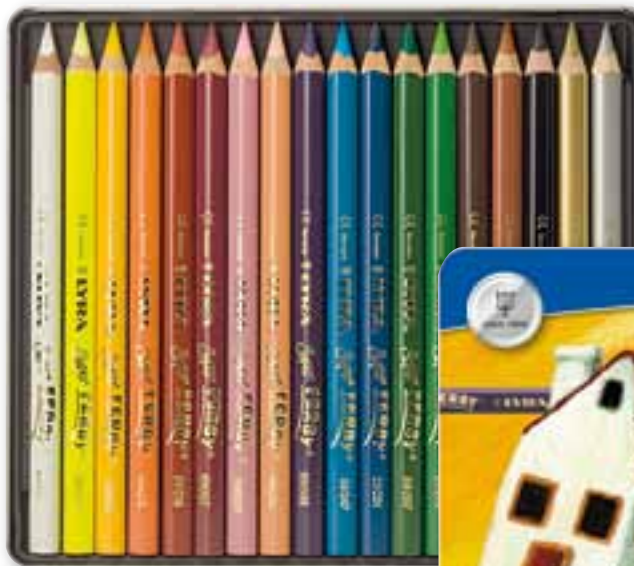

Code								
L3721060	4084900 451090	Hangable box 6 pcs	-	5	120	400 x 300 x 205	9,70	4084900 305799
L3721120	4084900 451083	Hangable box 12 pcs	-	5	60	400 x 300 x 205	9,80	4084900 305805
L3721180	4084900 451267	Metal box 18 pcs	-	1	30	400 x 300 x 205	12,15	4084900 305829