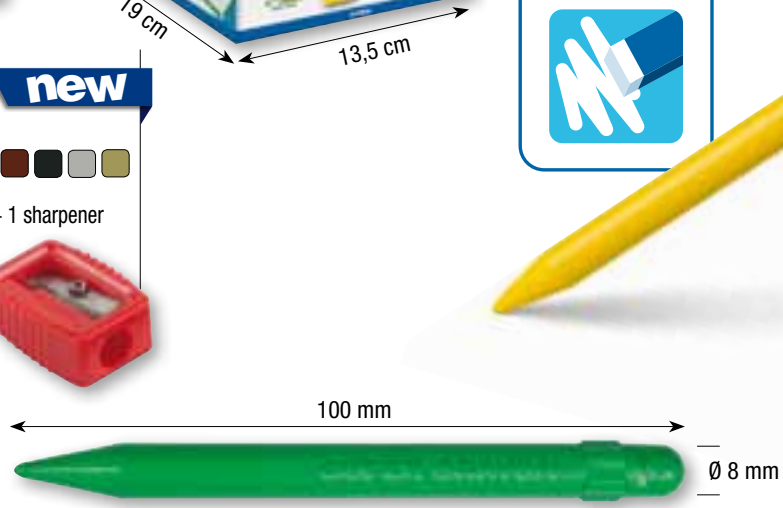

فئة 3 في 1 ثورة في عالم الأقلام الرصاص والبتكار. لا مثيل له. حيث تعد أقلام تسمح بالرسم وتصحيح الأخطاء ومسح اللطخات وإزالتها، وتتمتع هذه الأقلام بمقاومة عالية ضد السقوط ولا تلوث الأيدي أو الملابس، وهي متاحة في عبوات من عشرة أقلام ملونة Giotto ضئفة إلى خيارات خاصة من اللون الذهبي والفضي، كما تحتوي على ممحاة ومبراةبالإلّا السرانعتين

GIOTTO COLOURING

Code								
281800	8000825 004247	Box 12 pcs in display 10 pcs NEW	8000825 004278	10	40	280 x 195 x 400	4,65	8000825 004261